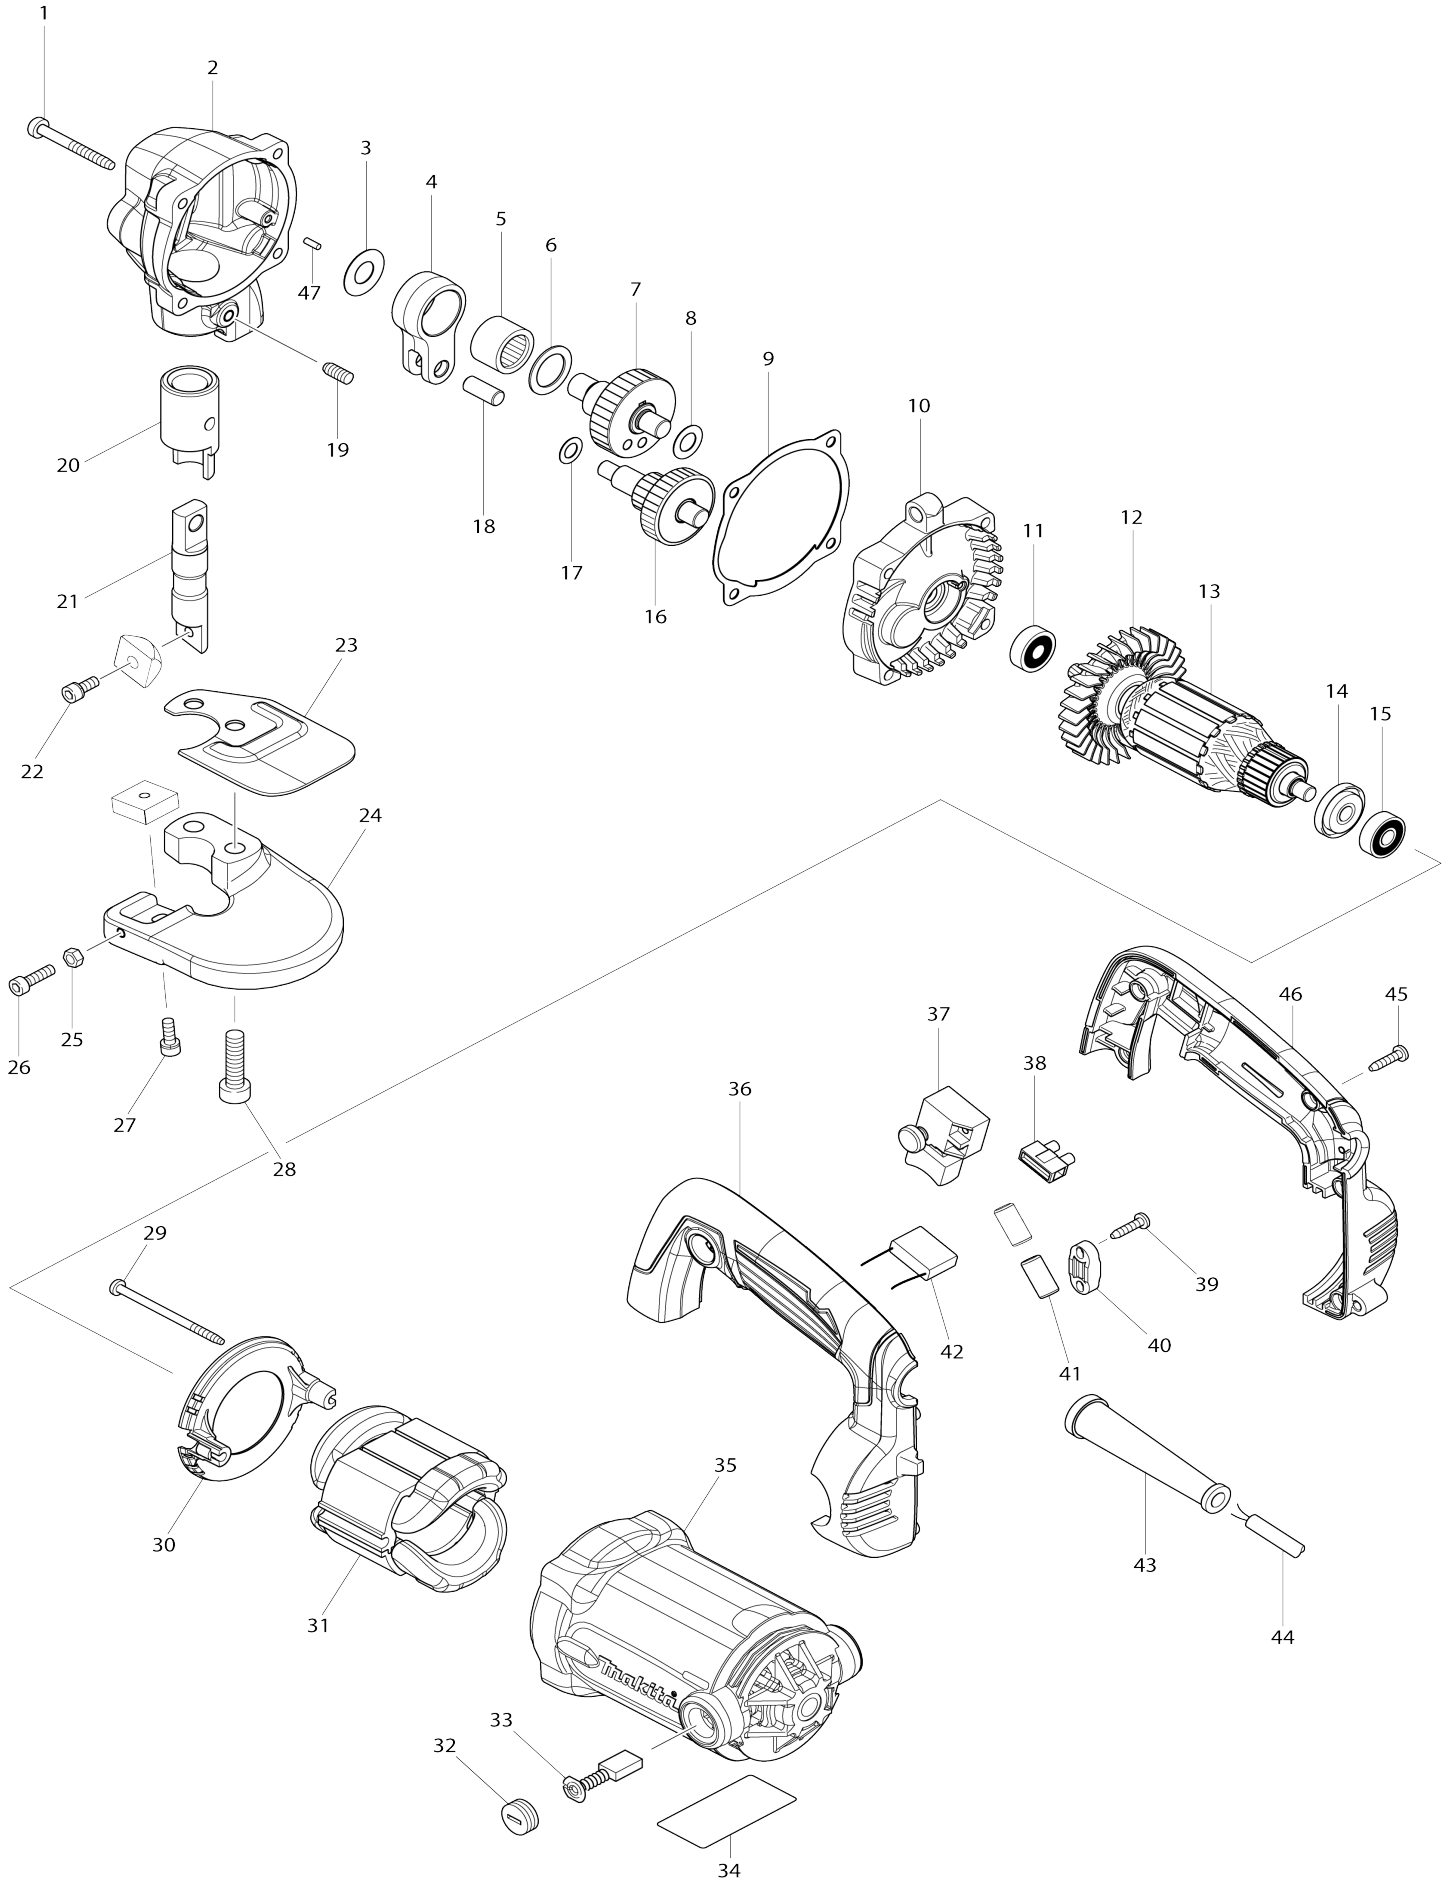

# Model No.JS3201 3.2MM METAL SHEAR

Model No.JS3201 3.2MM METAL SHEAR

Item No.	Parts No.	Description	Interchangability	Q'ty	New/Old	Note1	Note2
001	266056-5	TAPPING SCREW 5X45		4			
002	141795-7	GEAR HOUSING COMPLETE		1			
C10	800S40-0	INDICATION LABEL		1			
003	253759-0	FLAT WASHER 12		1			
004	331166-8	ROD		1			
005	212252-3	NEEDLE BEARING 1816		1			
006	253198-4	FLAT WASHER 18		1			
007	153141-2	CRANK SHAFT COMPLETE		1			
C10	221879-8	SPUR GEAR 41		1			
C20	254011-9	WOODRUFF KEY 4		1			
008	253311-4	THIN WASHER 10		1			
009	442186-8	GASKET		1	*		
009-1	442186-8	GASKET	O	1			
010	141796-5	GEAR HOUSING COVER COMPLETE		1			
C10	263002-9	RUBBER PIN 4		1			
011	211031-6	BALL BEARING 608LLB		1			
012	240094-5	FAN 70		1			
013	513859-1	ARMATURE ASS'Y 240V		1			
D10		INC. 11,12,14,15					
014	681644-1	INSULATION WASHER		1			
015	210029-0	BALL BEARING 608ZZ		1			
016	226058-3	GEAR COMPLETE 18-46		1			
017	253215-0	FLAT WASHER 8		1			
018	256118-7	PIN 8		1			
019	913322-8	SET SCREW M6X14		1			
020	321405-4	METAL		1			
021	321404-6	BLADE HOLDER		1			
022	922216-6	H.S.H.BOLT M5X14 WITH W		1			
023	346641-1	PROTECTOR		1			
024	331165-0	YOKE		1			
025	931203-4	HEX. NUT M5		1			
026	922227-1	HEX. SOCKET HEAD BOLT M5X18		1			
027	922216-6	H.S.H.BOLT M5X14 WITH W		1			
028	922452-4	HEX. SOCKET HEAD BOLT M8X30		2			
029	266340-8	TAPPING SCREW 4X65		2			
030	454140-0	BAFFLE PLATE		1			
031	525869-6	FIELD ASS'Y 240V		1			
C10	654020-2	RING TERMINAL		2			
C20	654501-6	CONNECTOR P-1.25		2			
032	643750-0	BRUSH HOLDER CAP 7-11		2	*		
032-1	643515-0	HOLDER CAP 7-11	O	2	*		
032-2	643750-0	BRUSH HOLDER CAP 7-11	O	2			
033	191963-2	CARBON BRUSH CB-303		1	*		
033-1	194996-6	CARBON BRUSH SET CB-303	O	1			
034	814C79-1	JS3201 NAME PLATE		1			
035	158278-0	MOTOR HOUSING COMPLETE		1			
C10	643708-9	BRUSH HOLDER 5-11		2			